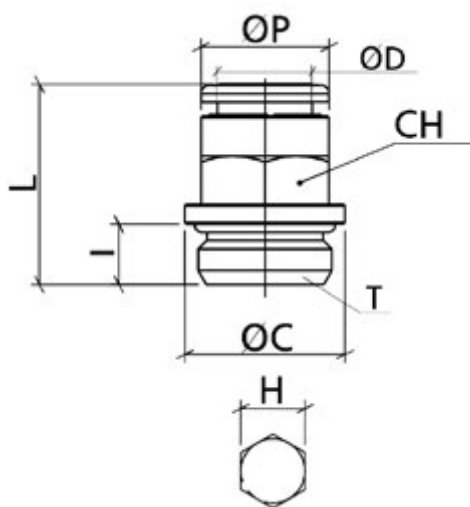

Varenummer: 589OTRC06M5
Beskrivelse: Metal Push-in fitting, lige, $\varnothing 6/M5$, m. o-ring
Type: OTRC06M5, forniklet messing

Mål

A = 4
CH = 11
H = 2.5
L = 21
T = M5x0,8
Vægt = 8
ØC = 7
ØD = 6

ØP = 12